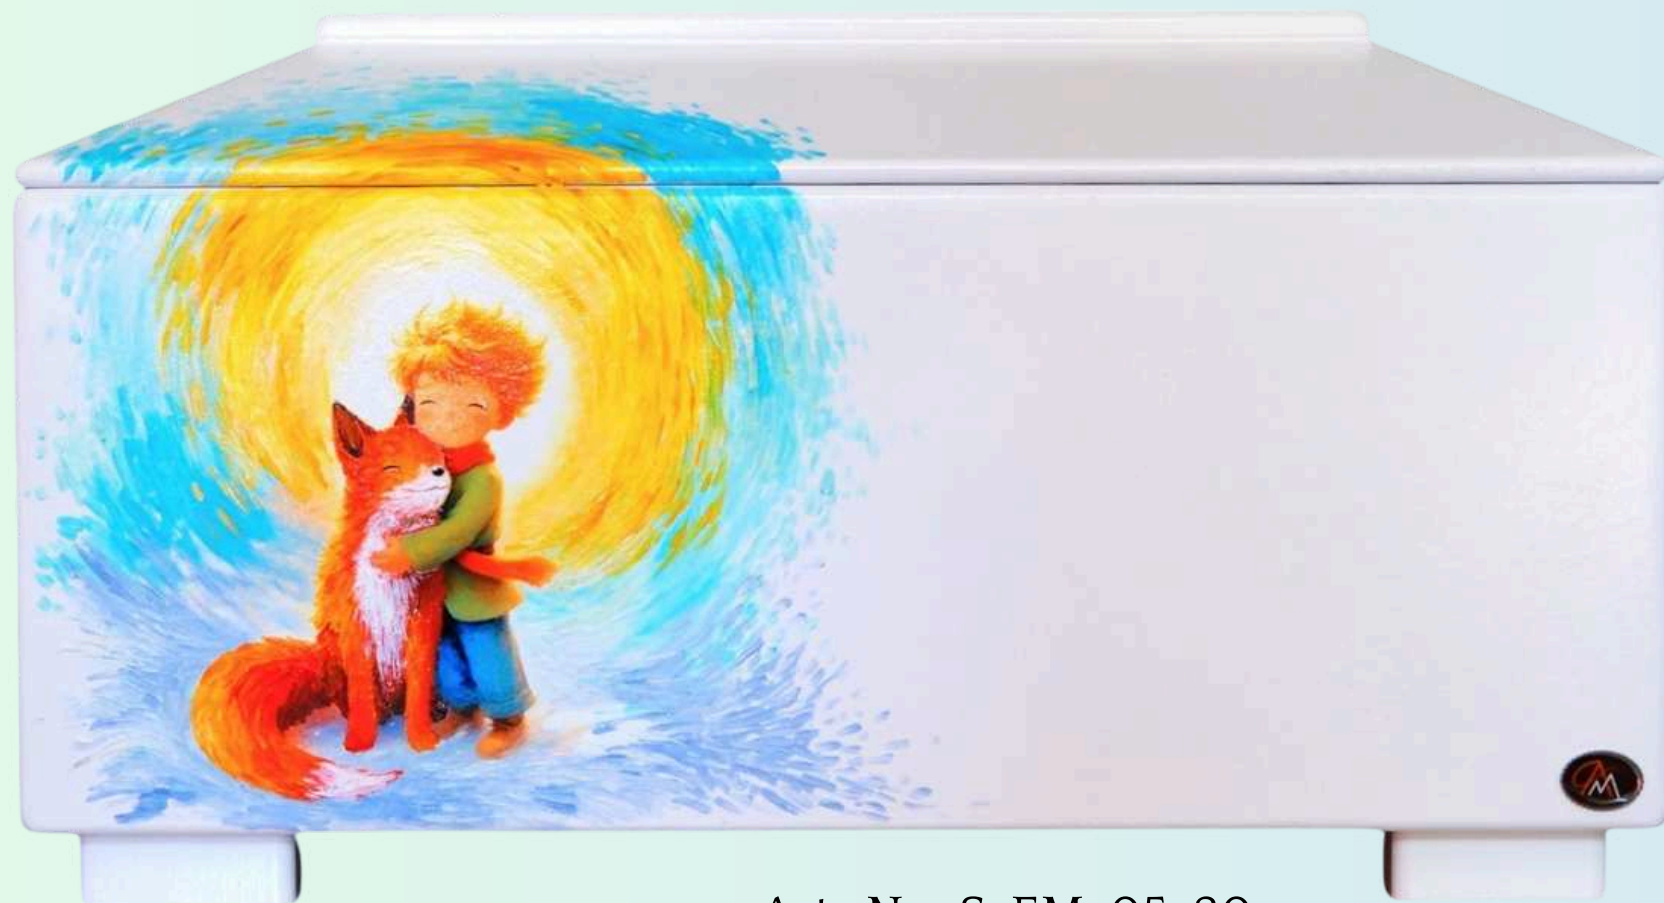

FÖTEN-SÄRGE

30 cm

Jedes Exemplar ist von Hand gestaltet und unikat. Aus diesem Grund kann sich jede weitere Umsetzung leicht von den im Katalog abgebildeten Fotos unterscheiden.

Art.-Nr.: S-EM-05-30