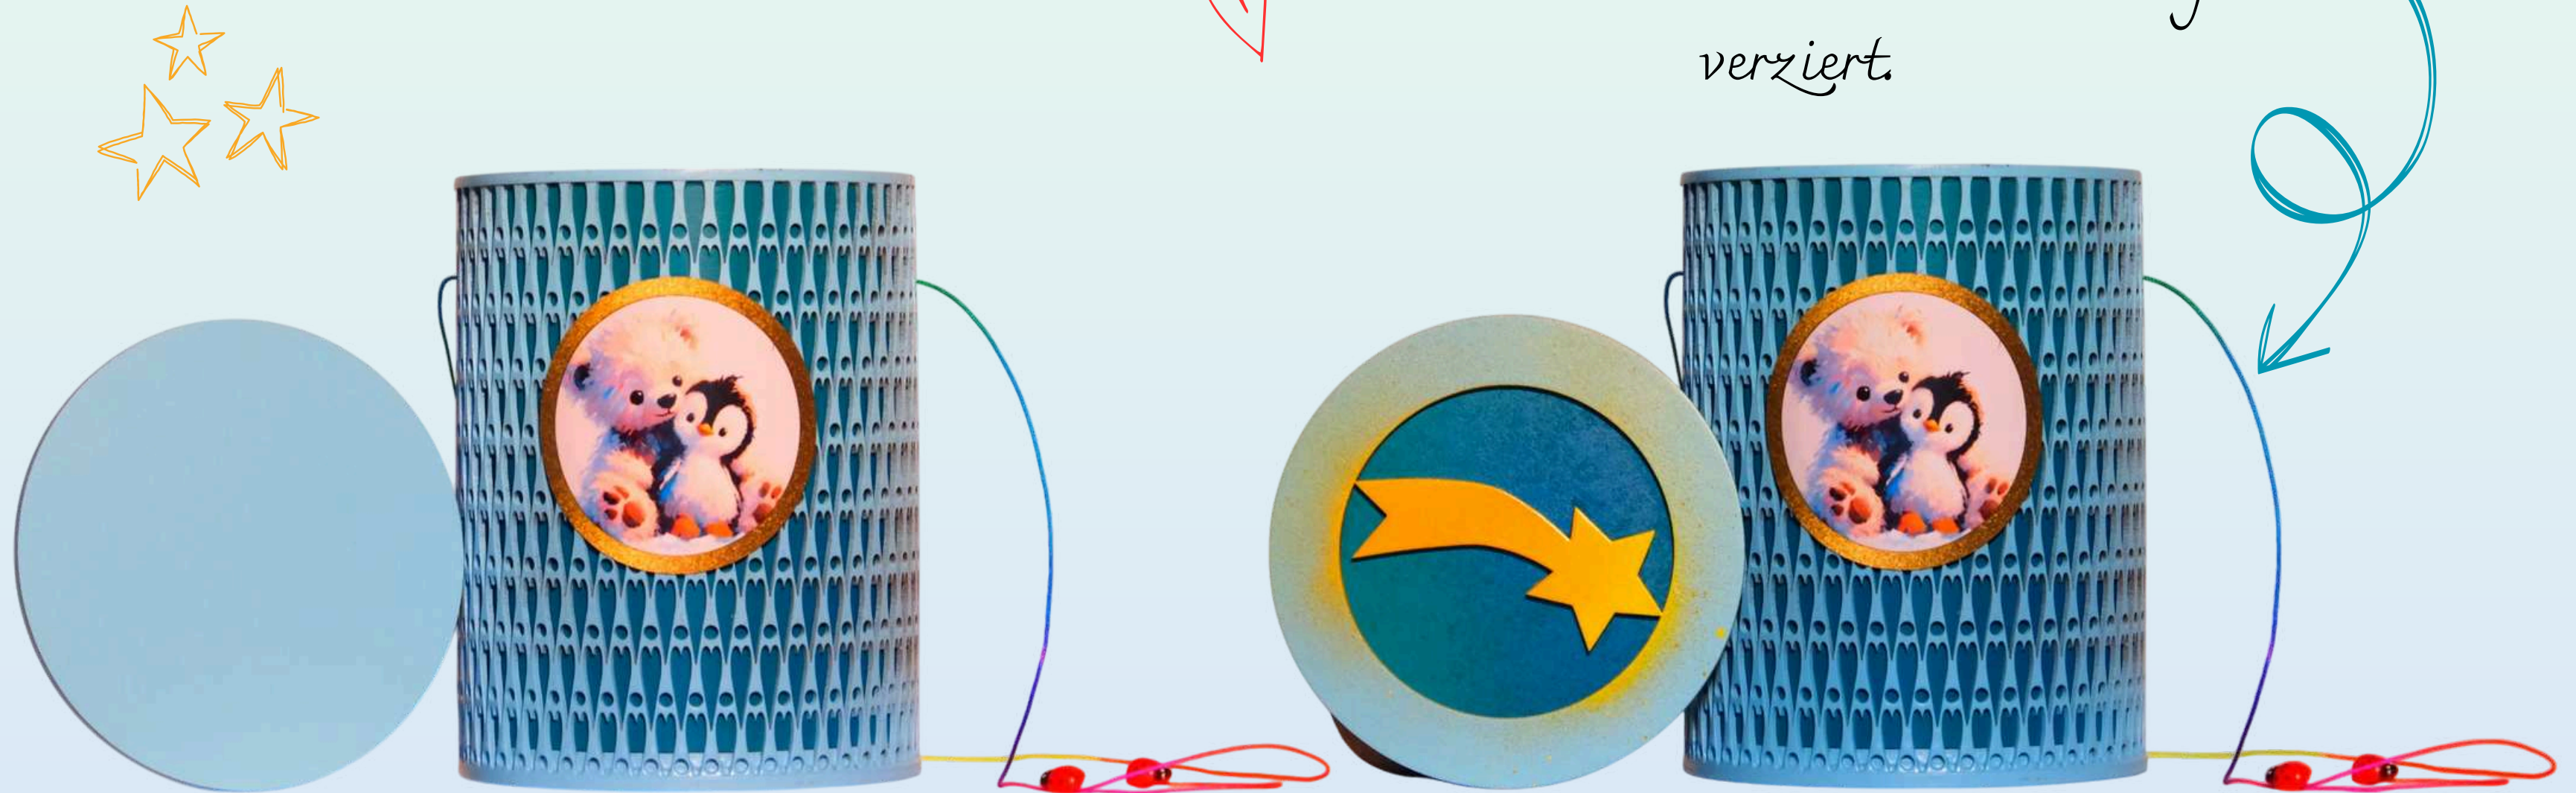

Art.-Nr.: DKU3/p-Prinzlein&Fuchs

Urne Dekor: Hearts/ Kleiner Engel
Farbe: blau

Art.-Nr.: DKU3/p-Engel

URNEN FÜR KINDER

*Liebe bis ins kleinste Detail
- die Absenkbänder sind regenbogenfarbig und
an den Enden mit kleinen Marienkäfern
verziert.*