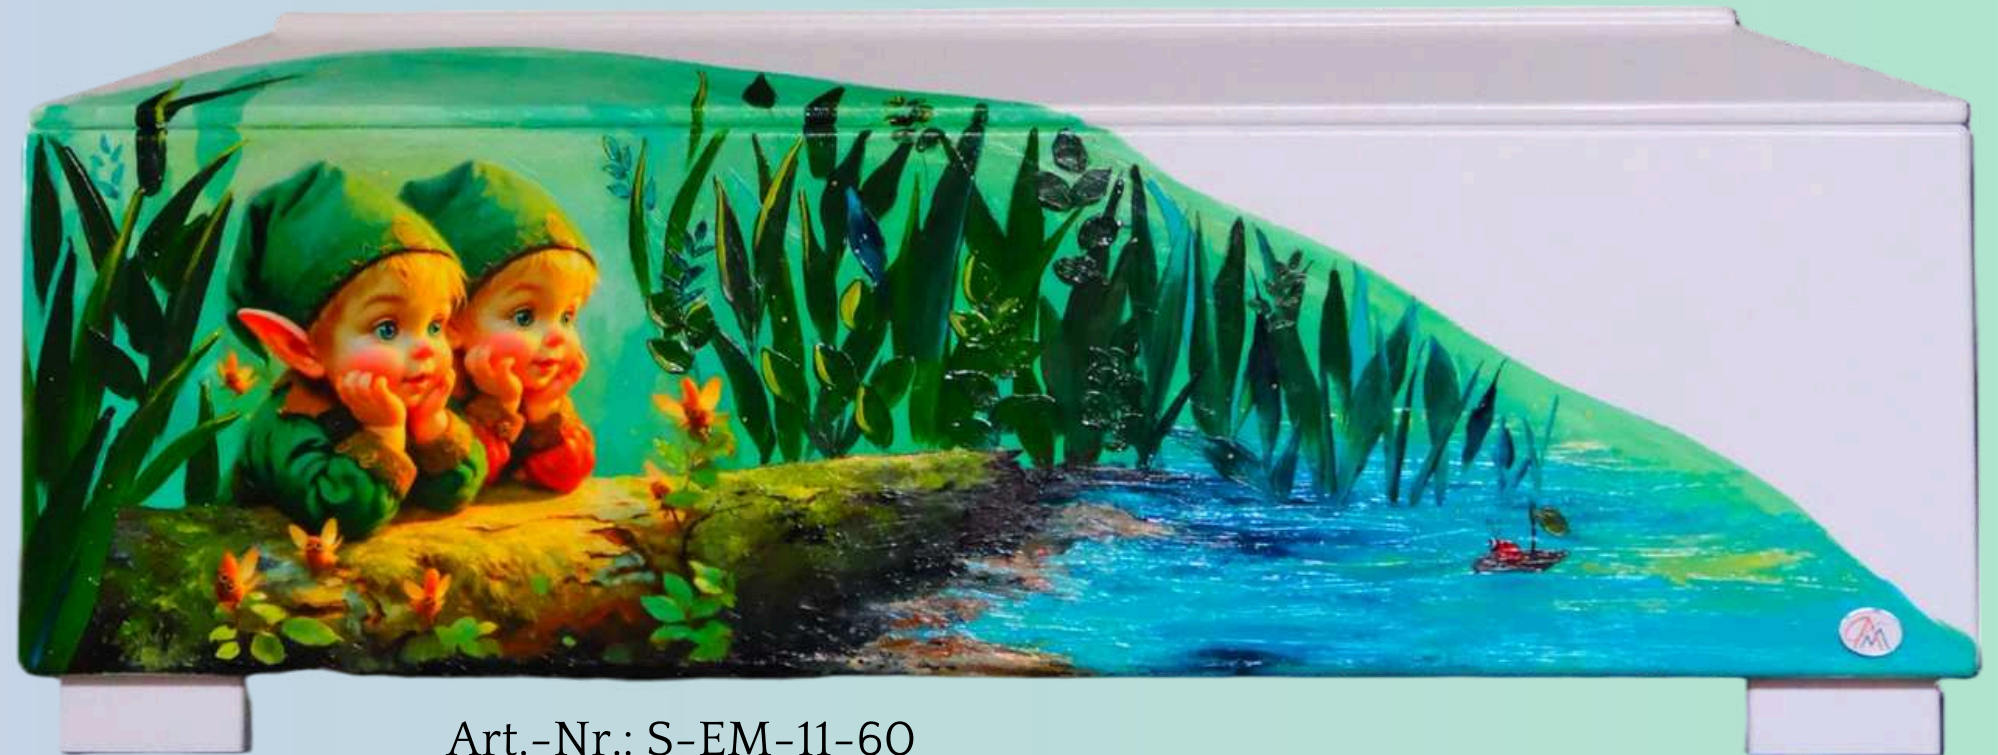

Art.-Nr.: S-EM-11-60