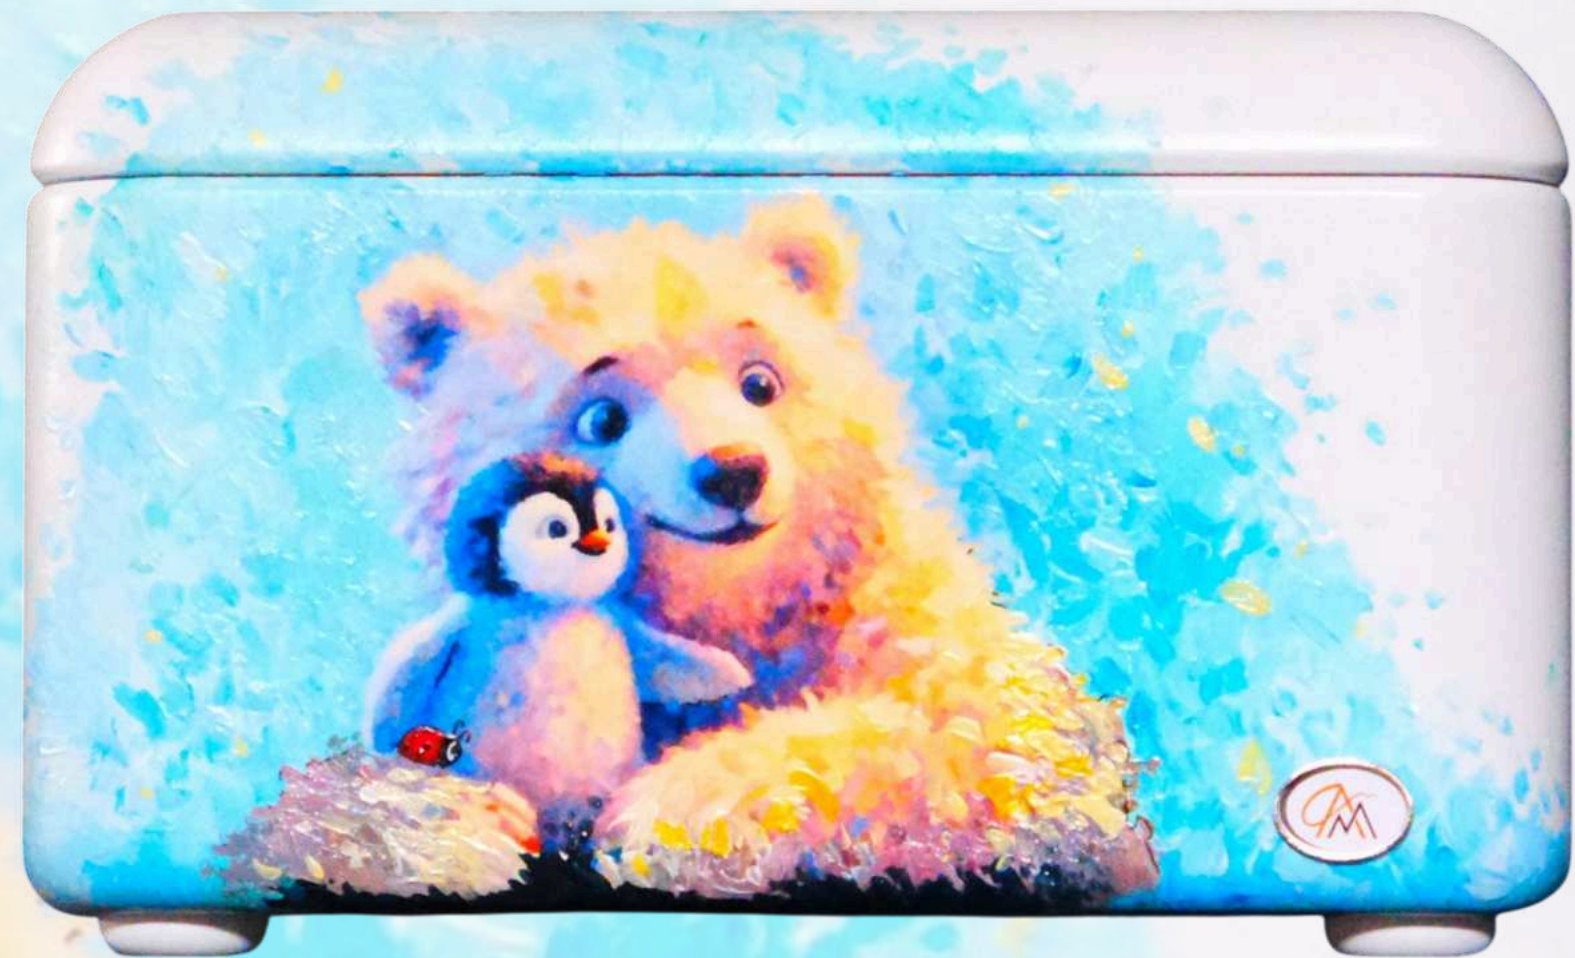

Art.-Nr.: MFS10-03

Art.-Nr.: MFS10-02

Art.-Nr.: MFS10-04

MINI-SÄRGE

17 cm x 10,5 cm x 10 cm

Art.-Nr.: MFS17-03

Art.-Nr.: MFS17-04

Art.-Nr.: MFS17-02

Die 17er Mini-Särge sind für Föten bis ca. zur 16. Schwangerschaftswoche geeignet.

MINI-SÄRGE

17 cm x 10,5 cm x 11 cm

Art.-Nr.: MFS17R-07

Tipp:
Dieser Sarg wirkt durch
seine abgerundeten Ecken
und Kanten besonders
liebevoll.