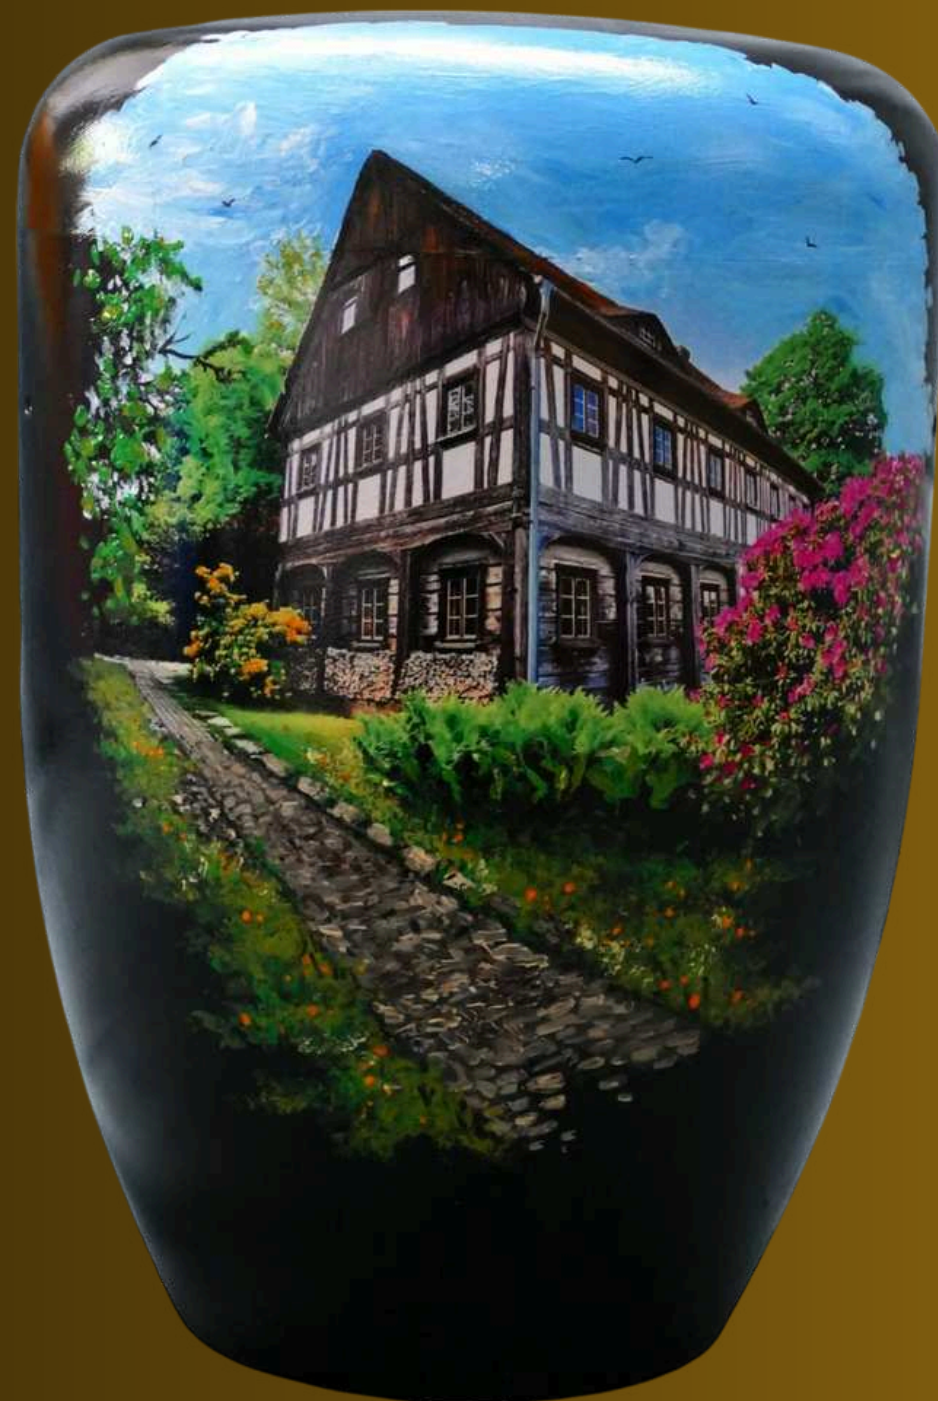

Art.-Nr.: U-E040

MARIENKÄFER

Art.-Nr.: U-E033

*Der Marienkäfer...
...ein Symbol für Schutz und Hoffnung, der uns
im Abschied daran erinnert, dass Liebe und
Erinnerung stets bei uns bleiben.*

HEIMATMOTIVE

Art.-Nr.: U-EH06