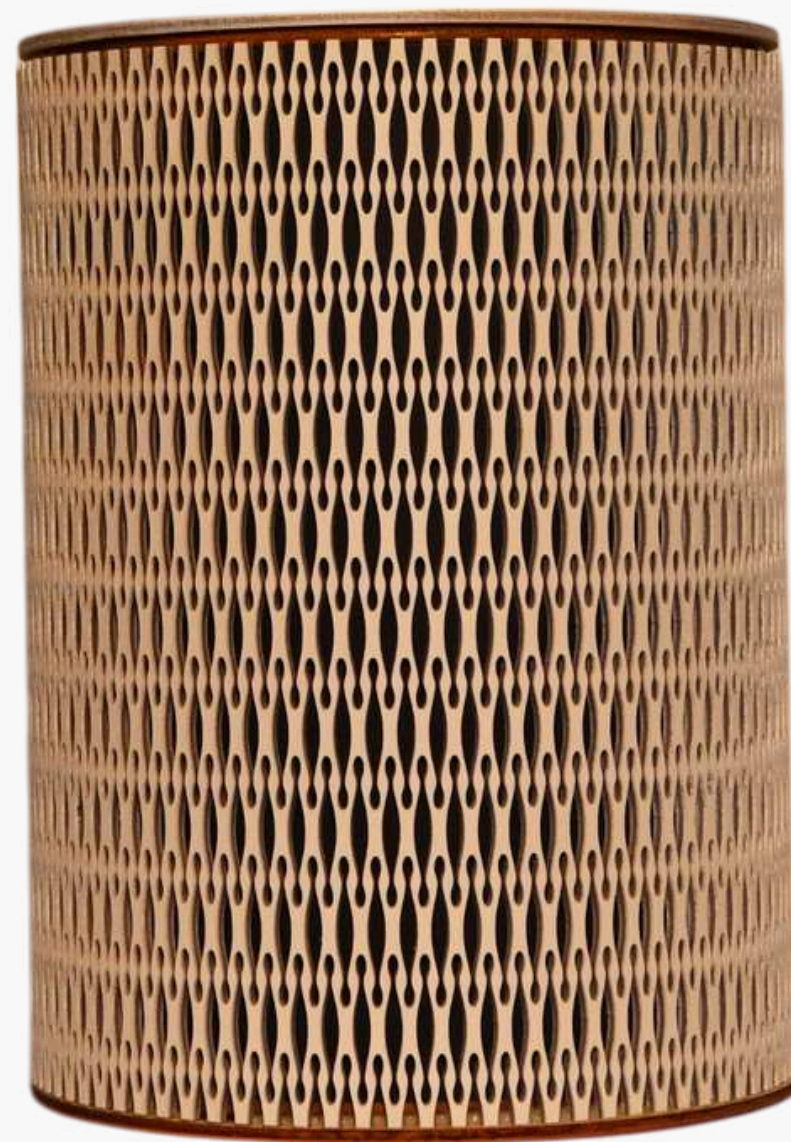

URNEN FÜR ERWACHSENE

Urne Dekor: Curve Farbe: natur / silber
Deckel Dekor: Diamant Farbe: natur/ silber
Art.-Nr.: DU1/ag DD1/ag

URNEN FÜR ERWACHSENE

Urne Dekor: Curve Farbe: natur / silber
Deckel Dekor: Vegvisier Farbe: natur/ silber
Art.-Nr.: DU1/ag DD2/a

Art.-Nr.: F-SG-rot

*..welches
 Daheim mit
 der passenden
 Halterung
 aufgestellt
 werden kann.*

Urne Dekor: Kiss Farbe: rot/ silber
 Deckel Dekor: Yin & Yang Farbe: rot/natur/Glas

Art.-Nr.: DU4/cg DD5/cSG

URNEN FÜR ERWACHSENE

Urne Dekor: Dream

Farbe: petrol/ schwarz

Deckel Dekor: Tree

Farbe: petrol/ natur

Art.-Nr.: DU5/mh DD8/ma

URNEN FÜR ERWACHSENE

Urne Dekor: Dream Farbe: natur/ schwarz
Deckel Dekor: Crystal Farbe: natur/ schwarz

Art.-Nr.: DU5/ah DD9/ah

URNEN FÜR ERWACHSENE

Urne Dekor: Dream Farbe: natur/ schwarz
Deckel Dekor: Tree of life Farbe: schwarz-weiß-rot
Art.-Nr.: DU5/ah DD7/hbc

URNEN FÜR ERWACHSENE

Urne Dekor: Curve Farbe: rosegold/ silber
Deckel Dekor: glatt/ Butterfly Farbe: rosegold/ silber/ berry
Art.-Nr.: DU1/fg DD11/fgn