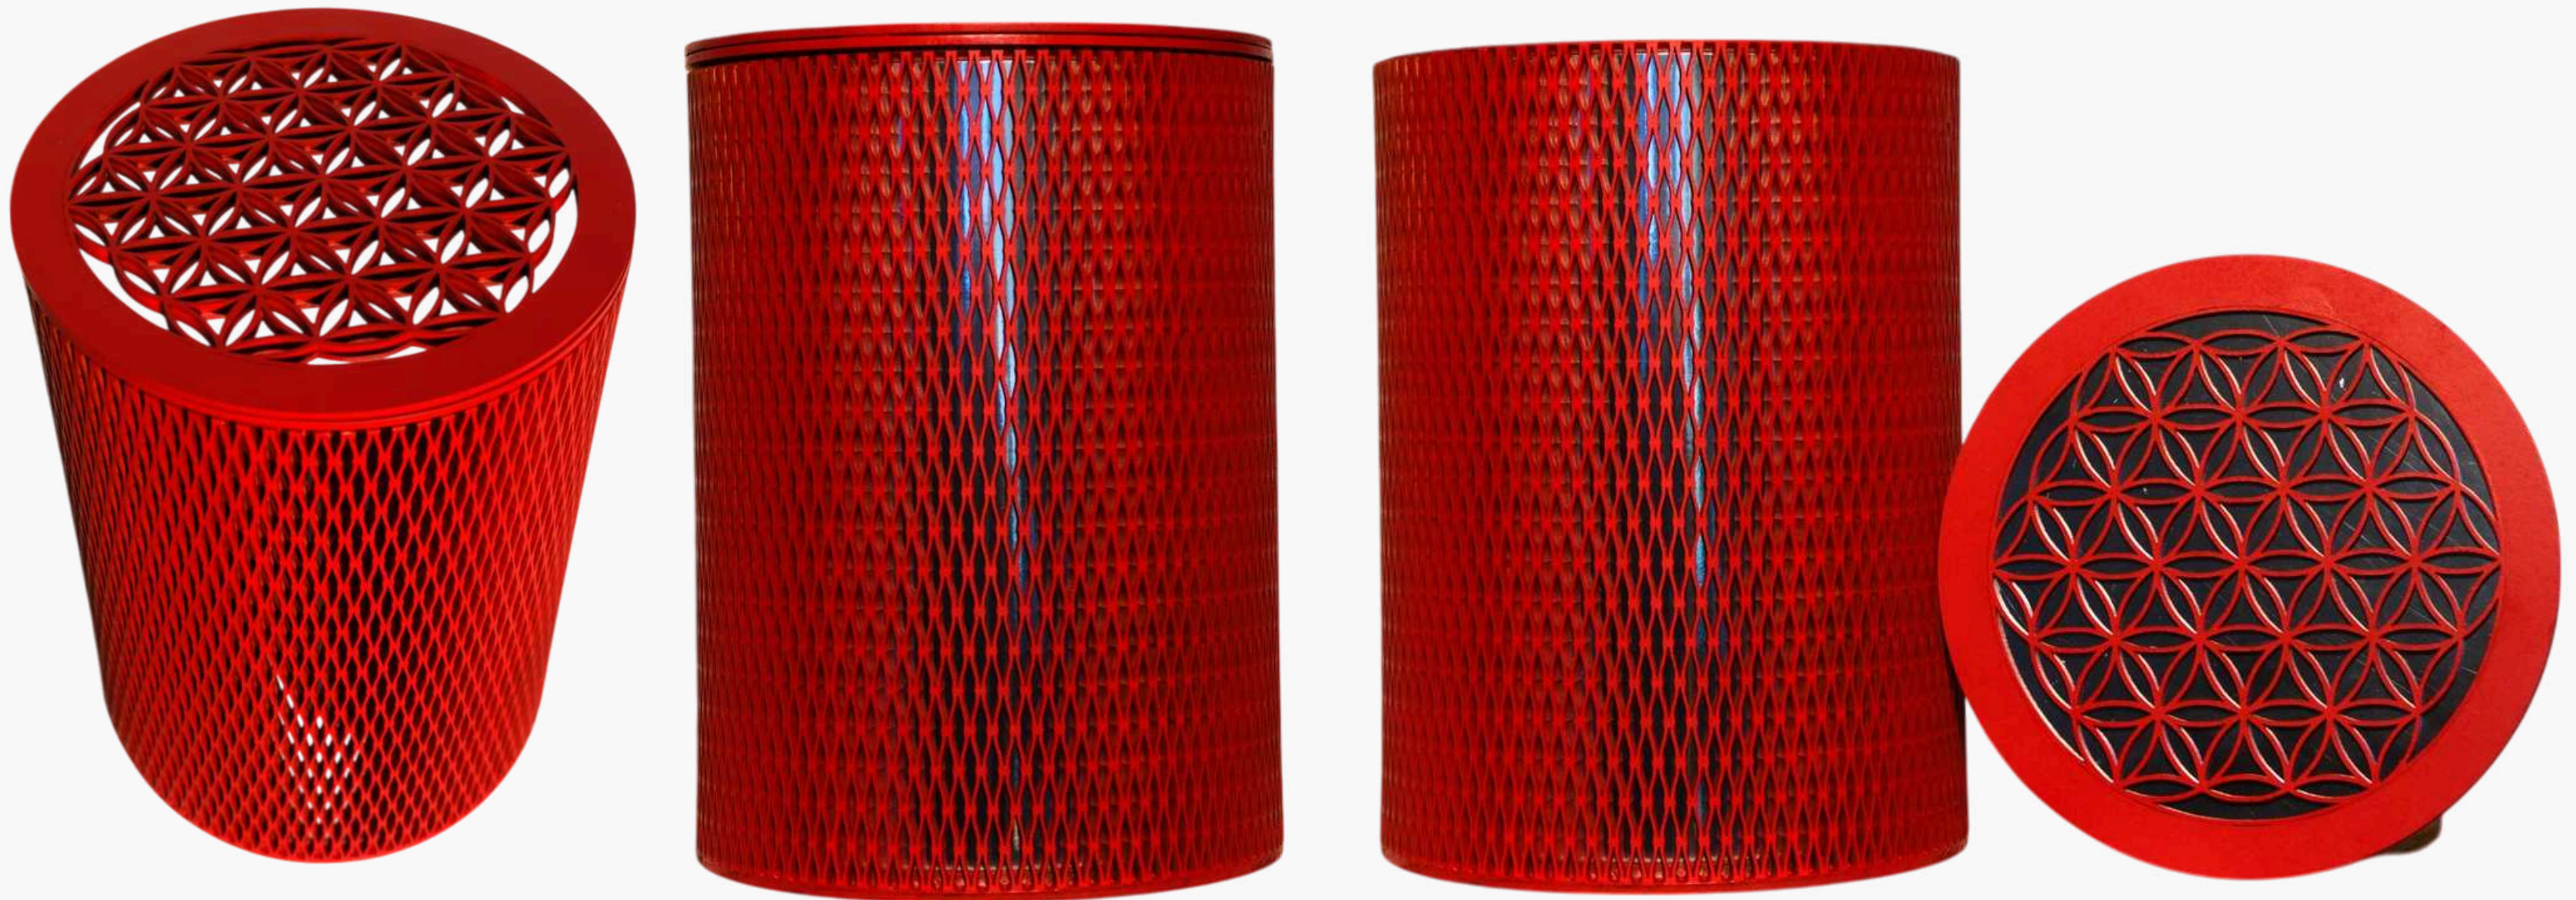

URNEN FÜR ERWACHSENE

Urne Dekor: Curve Farbe: natur / silber
Deckel Dekor: Diamant Farbe: natur/ silber
Art.-Nr.: DU1/ag DD1/ag

URNEN FÜR ERWACHSENE

Urne Dekor: Curve Farbe: natur / silber
Deckel Dekor: Vegvisier Farbe: natur/ silber
Art.-Nr.: DU1/ag DD2/a

URNEN FÜR ERWACHSENE

Urne Dekor: Elegance Farbe: dunkelgrau/ schwarz
Deckel Dekor: Biker Farbe: dunkelgrau/ natur/Glas
Art.-Nr.: DU2/dh DD3/dSG

Tipp:
Dieser Deckel hat einen Spiegeleinsatz, der nach ganz individuellen Wünschen von mir angefertigt werden kann. Das gleiche Motiv befindet sich auch auf dem Grund des Deckels, sodass der Spiegel mit nach Haus genommen werden kann. Mit meinen passenden Standfüßchen kann er so an einem Lieblingsplatz als Erinnerung aufgestellt werden.

URNEN FÜR ERWACHSENE

Urne Dekor: Hearts Farbe: schwarz/ rot

Deckel Dekor: Flower Farbe: schwarz/ rot

Art.-Nr.: DU3/hc DD4/hc

*Sie haben die Wahl
- erstellen Sie Ihre Urne
aus verschiedenen Urnen-
& Deckel-Dekoren*

Urne Dekor: Hearts Farbe: schwarz/ rot
Deckel Dekor: Yin & Yang Farbe: rot/natur/Glas
Art.-Nr.: DU3/hc DD5/cSG

URNEN FÜR ERWACHSENE

Urne Dekor: Kiss Farbe: rot/ silber
Deckel Dekor: Flower of life Farbe: rot/ silber
Art.-Nr.: DU4/cg DD6/cg