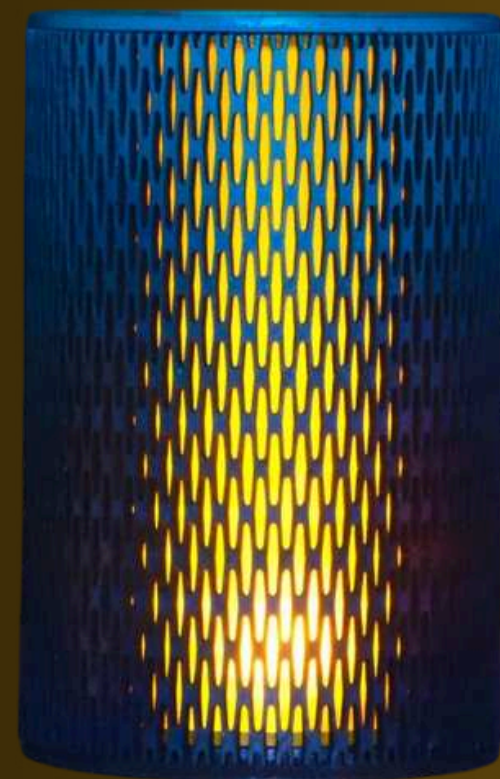

*Mit diesen Gestellen lassen sich die
liebvollen Details hervorragend
präsentieren.*

ZUBEHÖR

Gedenklichter

Art.-Nr.: **GL-12**-(Art.-Nr. Urne)

Art.-Nr.: **GL-14**-(Art.-Nr. Urne)

Art.-Nr.: **GL-10**-(Art.-Nr. Urne)