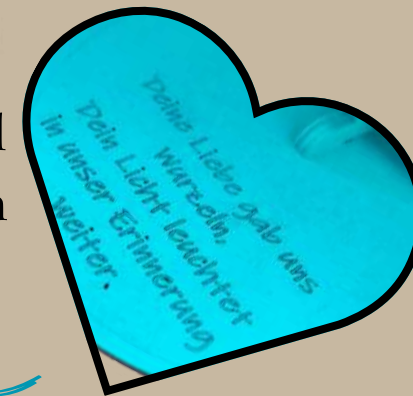

Ob in verschiedenen Farben, mit Ihrem Logo oder Ihren Lieblingsbotschaften: Bei mir stehen Ihre Wünsche im Mittelpunkt.