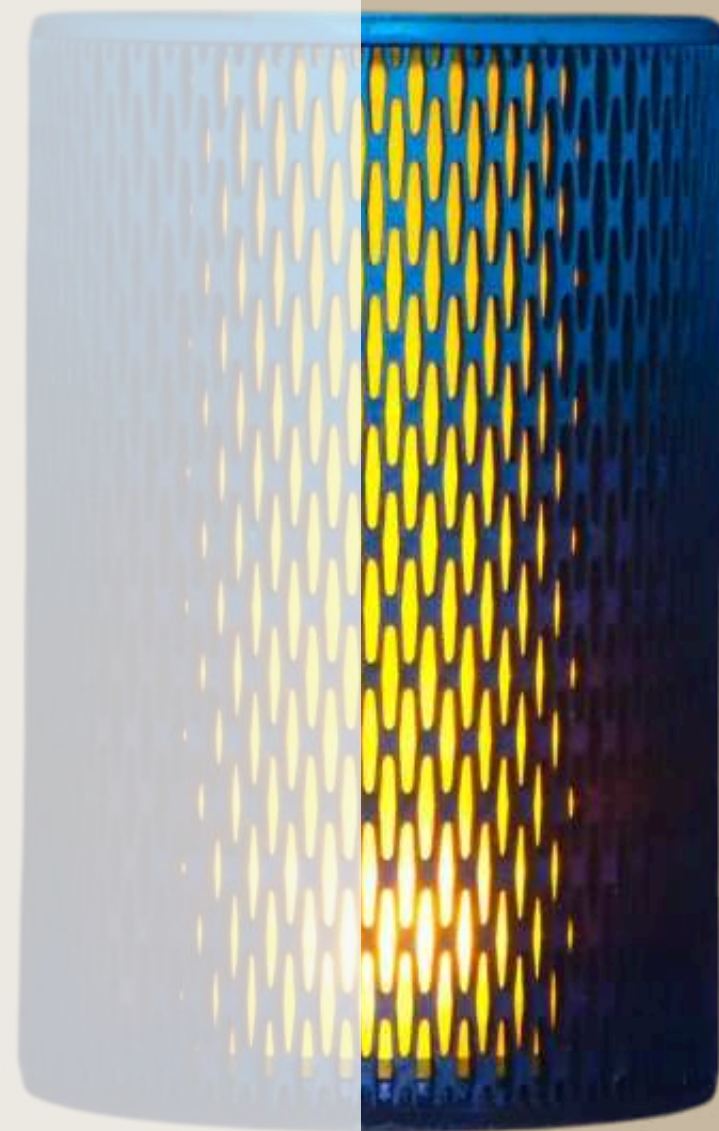

ZUBEHÖR

für die gelungene Präsentation

Entdecken meine passenden
Präsentationsprodukte und
Erinnerungsstücke.