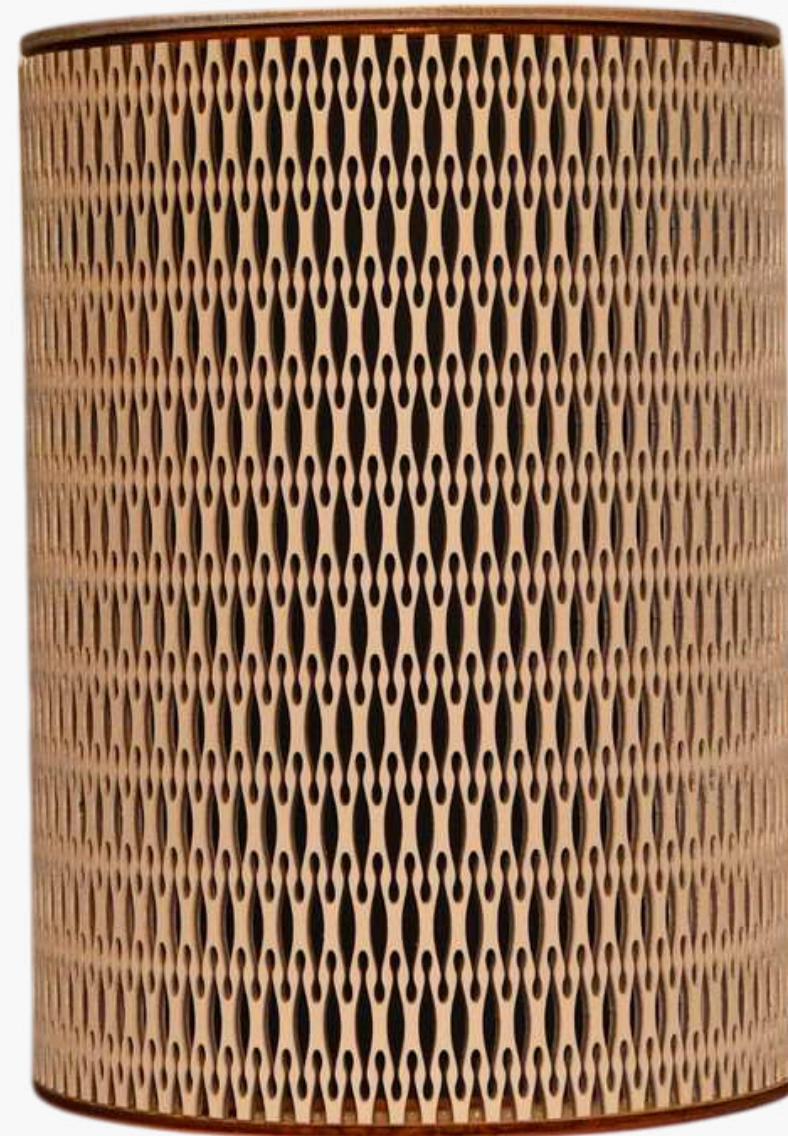

URNEN FÜR ERWACHSENE

Urne Dekor: Curve Farbe: natur / silber
Deckel Dekor: Diamant Farbe: natur/ silber
Art.-Nr.: DU1/ag DD1/ag

URNEN FÜR ERWACHSENE

Urne Dekor: Curve Farbe: natur / silber
Deckel Dekor: Vegvisier Farbe: natur/ silber
Art.-Nr.: DU1/ag DD2/a

Art.-Nr.: F-SG-rot

*..welches
 Daheim mit
 der passenden
 Halterung
 aufgestellt
 werden kann.*

Urne Dekor: Kiss Farbe: rot/ silber
 Deckel Dekor: Yin & Yang Farbe: rot/natur/Glas

Art.-Nr.: DU4/cg DD5/cSG

URNEN FÜR ERWACHSENE

Urne Dekor: Dream

Farbe: petrol/ schwarz

Deckel Dekor: Tree

Farbe: petrol/ natur

Art.-Nr.: DU5/mh DD8/ma

URNEN FÜR ERWACHSENE

Urne Dekor: Dream Farbe: natur/ schwarz
Deckel Dekor: Crystal Farbe: natur/ schwarz

Art.-Nr.: DU5/ah DD9/ah

URNEN FÜR ERWACHSENE

Urne Dekor: Dream Farbe: natur/ schwarz
Deckel Dekor: Tree of life Farbe: schwarz-weiß-rot
Art.-Nr.: DU5/ah DD7/hbc

URNEN FÜR ERWACHSENE

Urne Dekor: Curve Farbe: rosegold/ silber
Deckel Dekor: glatt/ Butterfly Farbe: rosegold/ silber/ berry
Art.-Nr.: DU1/fg DD11/fgn