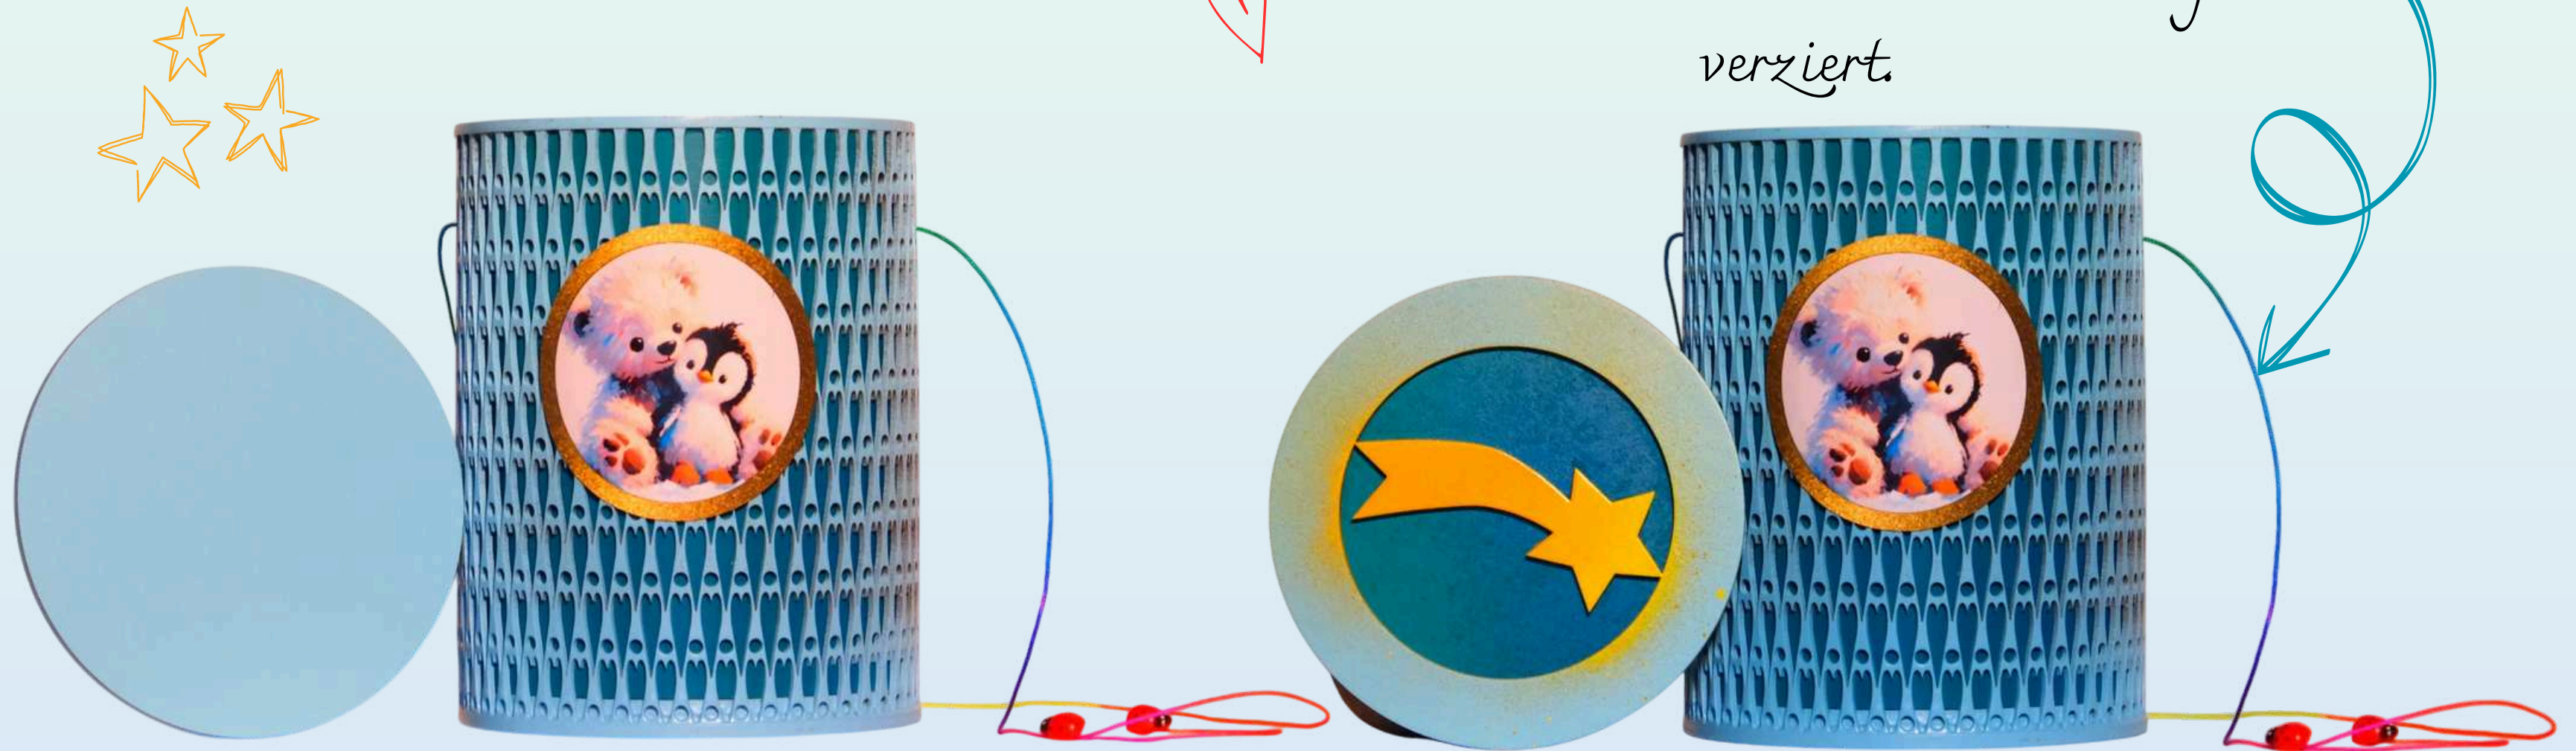

Art.-Nr.: DKU3/p-Prinzlein&Fuchs

Urne Dekor: Hearts/ Kleiner Engel
Farbe: blau

Art.-Nr.: DKU3/p-Engel

URNEN FÜR KINDER

*Liebe bis ins kleinste Detail
- die Absenkbänder sind regenbogenfarbig und
an den Enden mit kleinen Marienkäfern
verziert.*