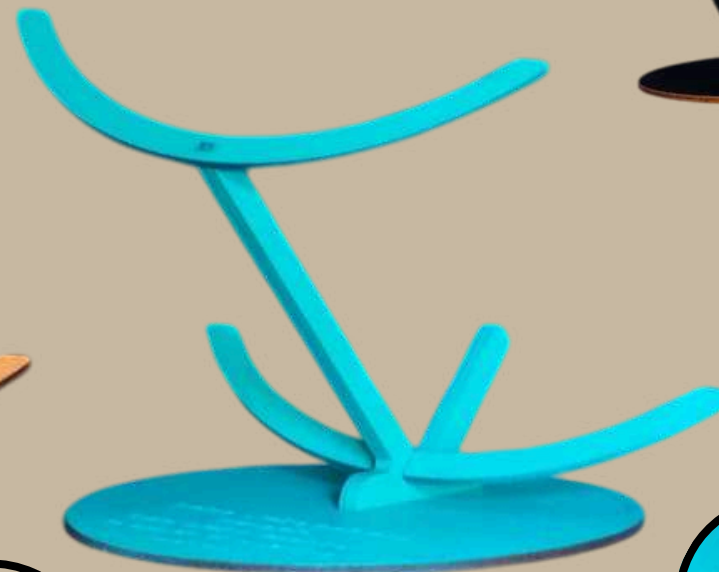

Art.-Nr.: UH-i-petrol
+Ihr Spruch